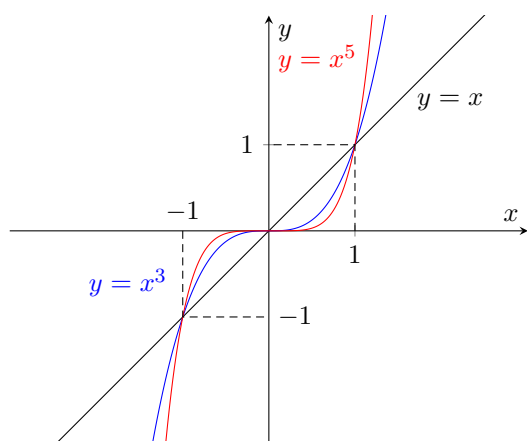

Funkce

Mocninná funkce s kladným mocnitelem

Tyto funkce si ještě můžeme rozložit na sudé a liché mocniny. Sudé mocniny jsou stejné jako parabola jenom se s vyšší mocninou zužují. Liché mocniny jsou podobné jako parabola jenom se levé křídlo otočí podle osy x (jelikož násobení lichého počtu záporných čísel je znovu číslo záporné). Grafy vypadají následovně:

Mocnina s lichým mocnitelem

Mocnina se sudým mocnitelem